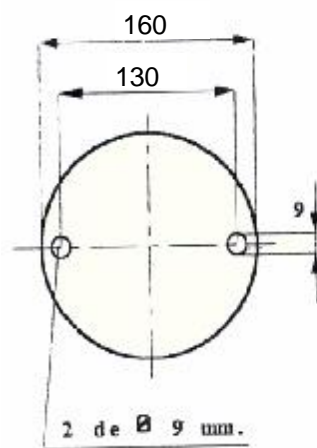

AGITADOR EN INOXIDABLE

Serie J de 1,5 cv.. 940 r.p.m.

TIPO	CV.	"B" Eje en mm.	longitud Soporte en mm	Ø soporte en mm.	"C" Ø Hélice en mm.
J-12 S-110	1,5	1.200	1.100	370	200
J-15 S-140	1,5	1.500	1.400	370	200
J-18 S-170	1,5	1.800	1.700	370	200
J-20 S-190	1,5	2.000	1.900	370	200