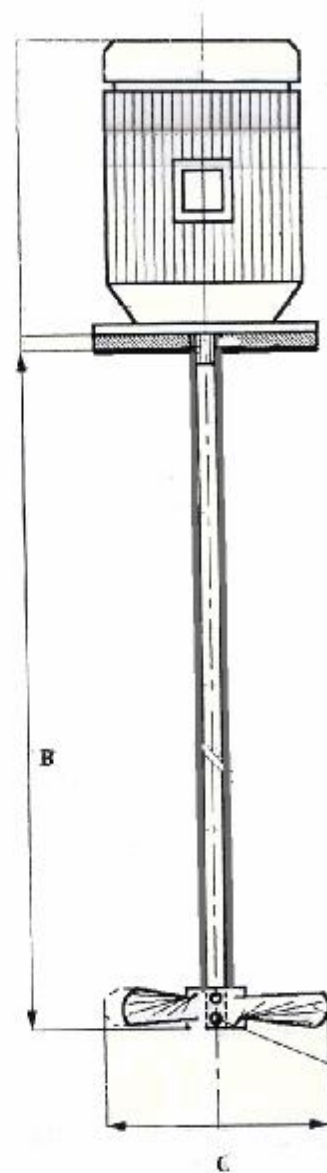

AGITADOR EN INOXIDABLE

Serie J de 1,5 cv.. 940 r.p.m.

TIPO	CV.	"B" Eje en mm.	longitud Soporte en mm	Ø soporte en mm.	"C" Ø Hélice en mm.
J-12 S-110	1,5	1.200	1.100	370	200
J-15 S-140	1,5	1.500	1.400	370	200
J-18 S-170	1,5	1.800	1.700	370	200
J-20 S-190	1,5	2.000	1.900	370	200